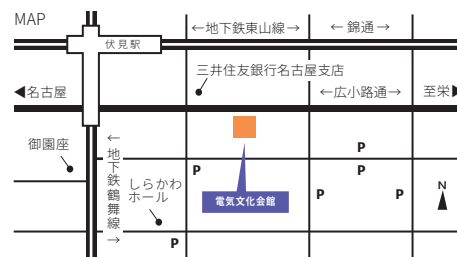

演奏会連絡先記入
用紙はこちらから

イープラス

<https://eplus.jp/>

電気文化会館アクセス

名古屋市中区栄 2-2-5
地下鉄東山線・鶴舞線「伏見」駅4番出口より東へ徒歩2分

弦楽器コースの教育・研究へご理解・ご支援をいただいている皆様

- 医療法人慧成会 産院いしがの森 様
- 医療法人 あげつまクリニック 様 ■ 岡本雄三 税理士事務所 様

※新型コロナウイルス感染症の状況により、予定を変更する場合がございます。最新情報は大学ウェブサイト (<https://www.aichi-fam-u.ac.jp/>) でご確認ください。